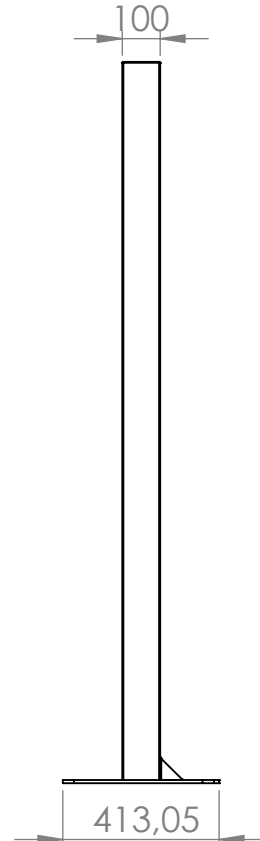

Digital Signage Manager Software

İçeriğinizi tasarlayın

Ekranlara gönderin

Panel Özellikleri (Panel Information)	
Screen size	42"
Active Area	930,24 (H) x 523,26 (V) mm
Pixel Pitch	0,4845 (H) x 0,4845 (V) mm
Max Resulation	1920x1080
Brightness	450 cd/m ²
Contrast Ratio	1.500:1
Viewing Angel (H)	170°
Viewing Angel (V)	170°
Aspect Ratio	16:9

Power	
Power Input	220v AC, dahili konvertör
Power Outputs	24v, 12v, 5v, 3.3v
Güç Tüketimi	90W
Güç Kablosu	2 mt

Genel Özellikler (General Information)	
Anakart	Android A20 dual core
Ram	1 GB DDR3
Hafıza	1 GB Nand Flash
Hafıza2	8 gb SD Card
Network	10/100 Ethernet, Wifi
3G	3G Win Wifi desteği
Giriş/Çıkış	2xUSB, 1xHDMI, 1xVGA
Anten	Pano tipi Wifi Anten
Kasa	Toz boyalı, rodajlı, Siyah
Standart	Darbelere dayanıklı
Koruma Camı	4mm Ultra Clear Temperli
Çalışma Sıcaklığı	0°C ile 45°C
Ağırlık	27 kg
Ölçüler	2000x650x120mm
Yazılım (APK)	Clock APK, Player APK
Android Versiyon	4.2.2 Google play seçeneği
Dokunmatik	-

B

A

D

C

B

A

5 mm flans ayak

Ethernet kablo giriş
220v giriş

AKSİ BELİRTİLMEDİĞİ SÜRECE: BOYUTLAR MİLMETREDİR YÜZEY CİLASI: TOLERANSLAR: DOĞRUSAL: AÇISAL:			BİTİRME:		KESKİN KENARLARI PAHLAYIN VE KIRIN		TEKNİK RESMİ ÖLÇEKLENDİRMEYİN		REVİZYON	
ÇİZEN			İMZA		TARİH		BAŞLIK:			
DENET.										
ONAY.										
ÜRET.										
KALİTE					MALZEME:		RESİM NO.		A3	
							DM420-T			
					AĞIRLIK:		ÖLÇEK:1:50		SAYFA 1 / 1	