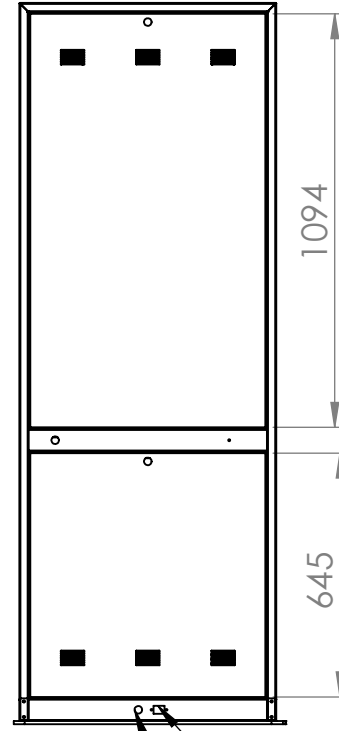

Digital Signage Manager Software

İçeriğinizi tasarlayın

Ekranlara gönderin

Panel Özellikleri (Panel Information)	
Screen size	42"
Active Area	930,24 (H) x 523,26 (V) mm
Pixel Pitch	0,4845 (H) x 0,4845 (V) mm
Max Resulation	1920x1080
Brightness	450 cd/m ²
Contrast Ratio	1.500:1
Viewing Angel (H)	170°
Viewing Angel (V)	170°
Aspect Ratio	16:9

Kutu (Packing)	
Ürün Kutu Boyutu	2100x700x200 mm
Kutu Ağırlığı	30 kg

Aksesuar (Accessories)	
Montaj için	Geniş ayak
Kumanda	Uzaktan kumanda
kablo	Güç kablosu
Anten	Wifi Anten

DİOS TEKNOLOJİ SANAYİ ve TİC. LTD. ŞTİ.
 GÜLBAHAR MAH. DÖNMEZ SOK. NO:8/8
 MECİDİYEKÖY ŞİŞLİ İSTANBUL
 TEL: 0 212 212 19 98 www.dios.com.tr
 info@dios.com.tr

B

A

D

C

B

A

5 mm flans ayak

Ethernet kablo giriş
220v giriş

AKSİ BELİRTİLMEDİĞİ SÜRECE: BOYUTLAR MİLMETREDİR YÜZEY CİLASI: TOLERANSLAR: DOĞRUSAL: AÇISAL:			BİTİRME:		KESKİN KENARLARI PAHLAYIN VE KIRIN		TEKNİK RESMİ ÖLÇEKLENDİRMEYİN		REVİZYON	
ÇİZEN			İMZA		TARİH		BAŞLIK:			
DENET.										
ONAY.										
ÜRET.										
KALİTE					MALZEME:		RESİM NO.		A3	
							DM420-T			
					AĞIRLIK:		ÖLÇEK:1:50		SAYFA 1 / 1	