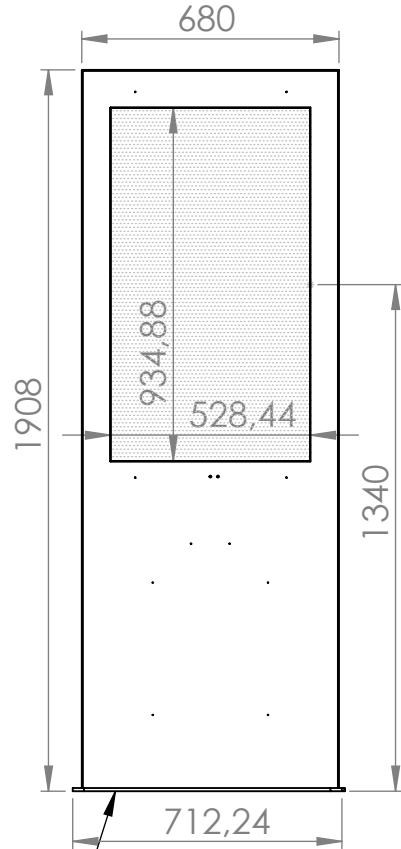

6

5

4

3

2

1

D

C

B

A

D

C

B

A

5 mm flans ayak