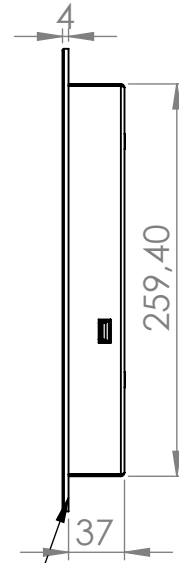

temperli cam

4mm temperli cam

duvar askı pinleri

AKSİ BELİRTİLMEDİĞİ SÜRECE:
BOYUTLAR MİLMETREDİR
YÜZEY CİLASI:
TOLERANSLAR:
DOĞRUSAL:
AÇISAL:

BİTİRME:

KESKİN KENARLARI
PAHLAYIN VE
KIRIN

TEKNİK RESMİ ÖLÇEKLENDİRME

REVİZYON

	İSİM	İMZA	TARİH		
ÇİZEN					
DENET.					
ONAY.					
ÜRET.					
KALİTE					
				MALZEME:	
				AĞIRLIK:	

BAŞLIK:

RESİM NO.

DM156-DG

A4

ÖLÇEK:1:5

SAYFA 1 / 1