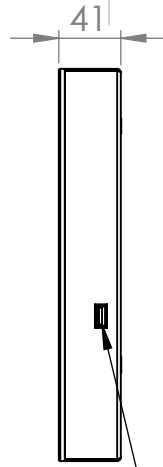

4mm temperli cam, kenarlar siyah boyalı

USB port

Duvar askı pinleri ve delikleri

AKSİ BELİRTİLMEDİĞİ SÜRECE:
BOYUTLAR MİLMETREDİR
YÜZEY CİLASI:
TOLERANSLAR:
DOĞRUSAL:
AÇISAL:

BİTİRME:

KESKİN KENARLARI
PAHLAYIN VE
KIRIN

TEKNİK RESMİ ÖLÇEKLENDİRME

REVİZYON

	İSİM	İMZA	TARİH		
ÇİZEN					
DENET.					
ONAY.					
ÜRET.					
KALİTE					

MALZEME:

AĞIRLIK:

BAŞLIK:

RESİM NO. DM156 TEKNİK RESİM A4

ÖLÇEK:1:5