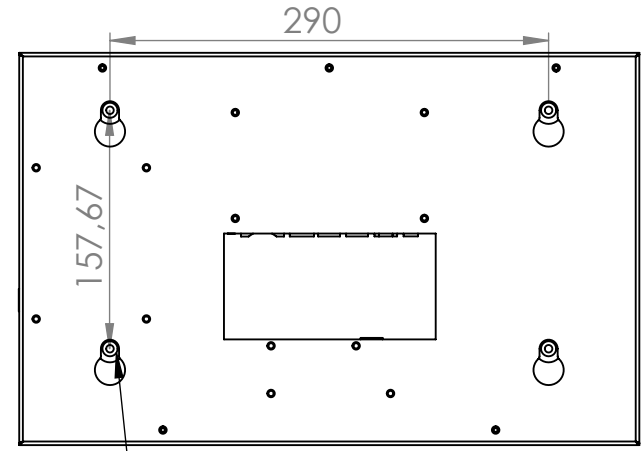

4mm temperli cam, kenarlar siyah boyalı

USB port

Duvar askı pinleri ve delikleri

AKSİ BELİRTİLMEDİĞİ SÜRECE:
BOYUTLAR MİLMETREDİR
YÜZEY CİLASI:
TOLERANSLAR:
DOĞRUSAL:
AÇISAL:

BİTİRME:

KESKİN KENARLARI
PAHLAYIN VE
KIRIN