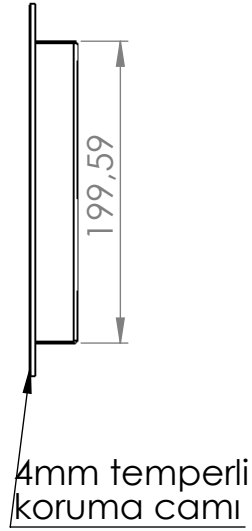

siyah boyalı cam çerçevesi

4mm temperli koruma camı

askı pinleri

- Ankastrre duvara gömme dijital bilgi ekranı  
- USB medya oynatma yada uzaktan yönetim

|  |  |  |          |  |  |  |                            |  |           |  |             |
|--|--|--|----------|--|--|--|----------------------------|--|-----------|--|-------------|
| AKSİ BELİRTİLMEDİĞİ SÜRECE:<br>BOYUTLAR MİLMETREDİR<br>YÜZEY ÇİLASI:<br>TOLERANSLAR:<br>DOĞRUSAL:<br>AÇISAL: |  |  | BİTİRME: |  | KESKİN KENARLARI<br>PAHLAYIN VE<br>KIRIN |  | TEKNİK RESMİ ÖLÇEKLENDİRME |  | REVİZYON  |  |             |
| ÇİZEN  |  |  | İSİM     |  | İMZA                                     |  | TARİH                      |  | BAŞLIK:   |  |             |
| DENET.   |  |  |          |  |  |  |                            |  |           |  |             |
| ONAY.  |  |  |          |  |  |  |                            |  |           |  |             |
| ÜRET.  |  |  |          |  |  |  |                            |  |           |  |             |
| KALİTE   |  |  |          |  |  |  | MALZEME:                   |  | RESİM NO. |  | A4          |
|  |  |  |          |  |  |  |                            |  | DM101-DG  |  |             |
|  |  |  |          |  |  |  | AĞIRLIK:                   |  | ÖLÇEK:1:5 |  | SAYFA 1 / 1 |