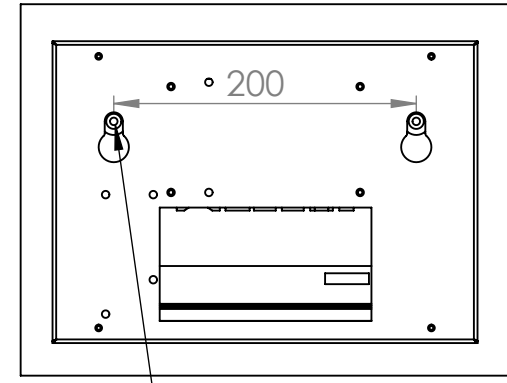

siyah boyalı cam çerçevesi

4mm temperli koruma camı

askı pinleri

- Ankastrre duvara gömme dijital bilgi ekranı  
- USB medya oynatma yada uzaktan yönetim

|  |  |  |          |  |  |  |                            |  |           |  |             |
|--|--|--|----------|--|--|--|----------------------------|--|-----------|--|-------------|
| AKSİ BELİRTİLMEDİĞİ SÜRECE:<br>BOYUTLAR MİLMETREDİR<br>YÜZEY ÇİLASI:<br>TOLERANSLAR:<br>DOĞRUSAL:<br>AÇISAL: |  |  | BİTİRME: |  | KESKİN KENARLARI<br>PAHLAYIN VE<br>KIRIN |  | TEKNİK RESMİ ÖLÇEKLENDİRME |  | REVİZYON  |  |             |
| ÇİZEN  |  |  | İSİM     |  | İMZA                                     |  | TARİH                      |  | BAŞLIK:   |  |             |
| DENET.   |  |  |          |  |  |  |                            |  |           |  |             |
| ONAY.  |  |  |          |  |  |  |                            |  |           |  |             |
| ÜRET.  |  |  |          |  |  |  |                            |  |           |  |             |
| KALİTE   |  |  |          |  |  |  | MALZEME:                   |  | RESİM NO. |  | A4          |
|  |  |  |          |  |  |  |                            |  | DM101-DG  |  |             |
|  |  |  |          |  |  |  | AĞIRLIK:                   |  | ÖLÇEK:1:5 |  | SAYFA 1 / 1 |