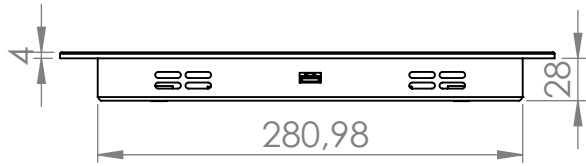

siyah boyalı cam çerçevesi

4mm temperli koruma camı

askı pinleri

- Ankastrre duvara gömme dijital bilgi ekranı  
- USB medya oynatma yada uzaktan yönetim

|  |  |  |          |  |  |  |                            |  |           |  |             |
|--|--|--|----------|--|--|--|----------------------------|--|-----------|--|-------------|
| AKSİ BELİRTİLMEDİĞİ SÜRECE:<br>BOYUTLAR MİLMETREDİR<br>YÜZEY ÇİLASI:<br>TOLERANSLAR:<br>DOĞRUSAL:<br>AÇISAL: |  |  | BİTİRME: |  | KESKİN KENARLARI<br>PAHLAYIN VE<br>KIRIN |  | TEKNİK RESMİ ÖLÇEKLENDİRME |  | REVİZYON  |  |             |
| ÇİZEN  |  |  | İSİM     |  | İMZA                                     |  | TARİH                      |  | BAŞLIK:   |  |             |
| DENET.   |  |  |          |  |  |  |                            |  |           |  |             |
| ONAY.  |  |  |          |  |  |  |                            |  |           |  |             |
| ÜRET.  |  |  |          |  |  |  |                            |  |           |  |             |
| KALİTE   |  |  |          |  |  |  | MALZEME:                   |  | RESİM NO. |  | A4          |
|  |  |  |          |  |  |  |                            |  | DM101-DG  |  |             |
|  |  |  |          |  |  |  | AĞIRLIK:                   |  | ÖLÇEK:1:5 |  | SAYFA 1 / 1 |