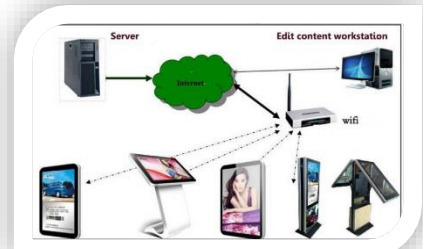

### Dios™ Digital Signage...

Yeni nesil uzaktan içerik oluşturma ve yayınlama sistemi.

Dios Manager yazılımı ile dünyanın neresinde olursanız olun, ekranlarınızı uzaktan izleyebilir, içerik çalışması yapabilir ve bunları ekranlarda yayınlatabilirsiniz. Yazılım istediğiniz bir PC yi server olarak kullanmakta bu sayede web server yada hosting kiralamanıza gerek yoktur. Ekranlarınızı bölümlere ayırabilir, istediğiniz resmi yada videoyu ayrı karelerde oynatabilirsiniz. Ekranların açılış ve kapanış zamanlarını ayarlayabilir, istediğiniz anda anlık mesajlar atabilirsiniz. Yeni nesil Android A20 dual core kart ile Windows gibi ani kapanmalardan etkilenmez, ekranda hata mesajları göstermez.

Digital Signage Manager Software

İçeriğinizi tasarlayın

Ekranlara gönderin

Panel Özellikleri (Panel Information)	
Screen size	10.1"
Active Area	222,72 (H) x 125,28 (V) mm
Pixel Pitch	0.2175 (H) x 0.2088 (V) mm
Max Resolution	1024*600
Brightness	200 cd/m2
Contrast Ratio	500:1
Viewing Angel (H)	45°
Viewing Angel (V)	35°
Aspect Ratio	16:9

Oynatma Fonksiyonu (Playback Function)	
Fonksiyonlar	Otomatik resim ve video oynatma desteği
	Uzaktan içerik yönetimi
	Tek sayfada video, resim ve kayan yazı oynatma
	Ekranı bölümlere ayırma
Video Formatı	MKV/ MPEG4/ AVI/ FLV ...
Resim formatı	JPEG/ BMP/ PNG ...