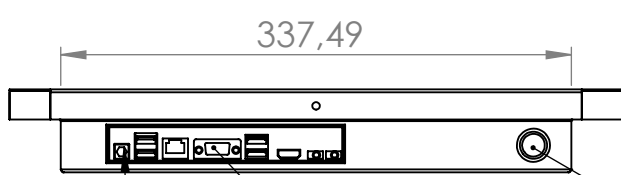

B

A

12v DC

Giriş-Çıkış portları

Power Buton

Arka VESA bağlantısı

AKSİ BELİRTİLMEDİĞİ SÜRECE:
BOYUTLAR MİLMETREDİR
YÜZEY CİLASI:
TOLERANSLAR:
DOĞRUSAL:
AÇISAL:

BİTİRME: