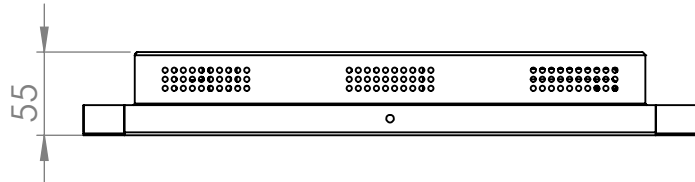

B

A

12v DC

Giriş-Çıkış portları

Power Buton

Arka VESA bağlantısı

AKSİ BELİRTİLMEDİĞİ SÜRECE:
BOYUTLAR MİLMETREDİR
YÜZEY CİLASI:
TOLERANSLAR:
DOĞRUSAL:
AÇISAL:

BİTİRME: