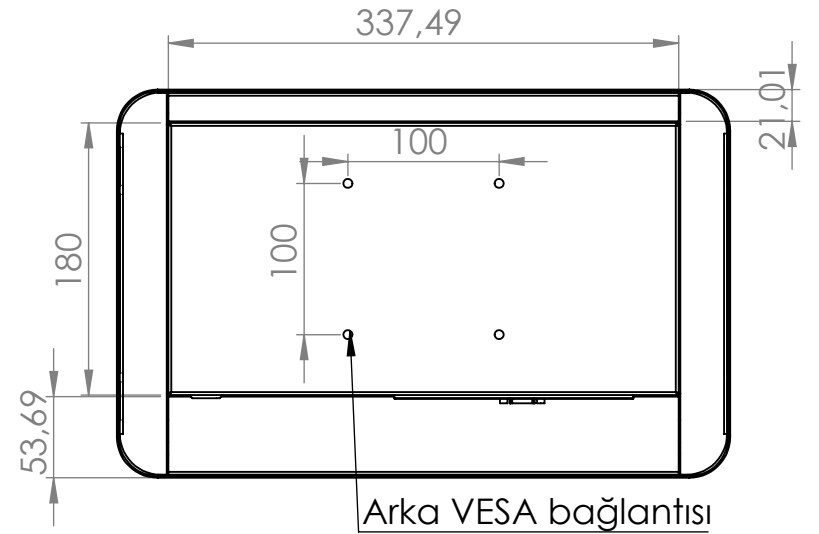

6

5

4

3

2

1

D

C

B

A

12v DC

Giriş-Çıkış portları

Power Buton

Arka VESA bağlantısı

AKSİ BELİRTİLMEDİĞİ SÜRECE:
BOYUTLAR MİLMETREDİR
YÜZEY CİLASI:
TOLERANSLAR:
DOĞRUSAL:
AÇISAL:

BİTİRME:

BAŞLIK:

RESİM NO.

DPC156-IR

A3

ÖLÇEK:1:5

SAYFA 1 / 1

6

5