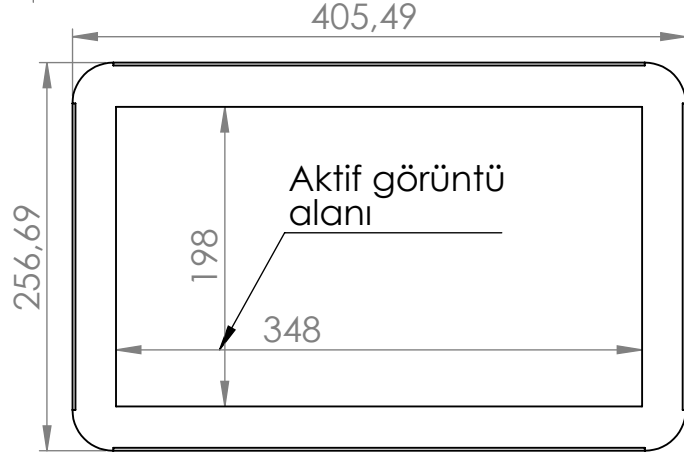

B

A

12v DC

Giriş-Çıkış portları

Power Buton

Arka VESA bağlantısı

AKSİ BELİRTİLMEDİĞİ SÜRECE:
BOYUTLAR MİLMETREDİR
YÜZEY CİLASI:
TOLERANSLAR:
DOĞRUSAL:
AÇISAL:

BİTİRME:

BAŞLIK:

RESİM NO.

DPC156-IR

A3

ÖLÇEK:1:5

SAYFA 1 / 1

6

5