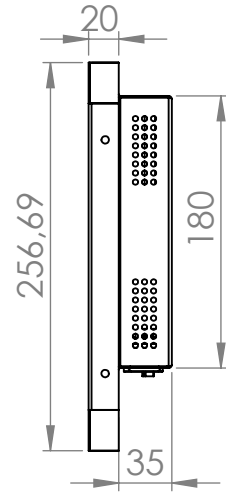

6

5

4

3

2

1

D

C

B

A

12v DC

Giriş-Çıkış portları

Power Buton

Arka VESA bağlantısı

AKSİ BELİRTİLMEDİĞİ SÜRECE:
BOYUTLAR MİLMETREDİR
YÜZEY CİLASI:
TOLERANSLAR:
DOĞRUSAL:
AÇISAL:

BİTİRME:

BAŞLIK:

RESİM NO.

DPC156-IR

A3

ÖLÇEK:1:5

SAYFA 1 / 1

6

5