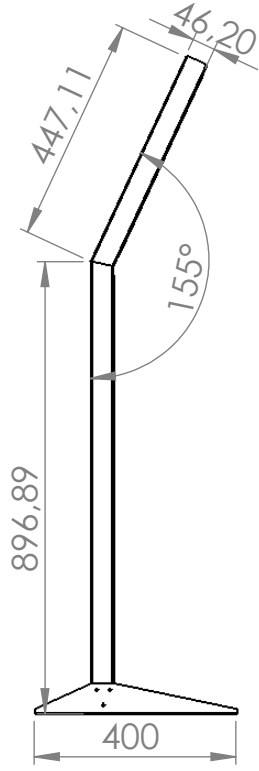

ÖN

YAN

Wifi Anten

ARKA

Power giriş

İZOMETRİK

AKSI BELİRTİLMEDİĞİ SÜRECE:
BOYUTLAR MİLMETREDİR
YÜZEY CİLASI:
TOLERANSLAR:
DOĞRUSAL:
AÇISAL:

BİTİRME:

KESKİN KENARLARI
PAHLAYIN VE
KIRIN

TEKNİK RESMİ ÖLÇEKLENDİRME

REVİZYON

	İSİM	İMZA	TARİH		
ÇİZEN					
DENET.					
ONAY.					
ÜRET.					
KALİTE					
				MALZEME:	
				AĞIRLIK:	

BAŞLIK:

RESİM NO: DK156-K18 teknik resim

ÖLÇEK:1:20

SAYFA 1 / 1