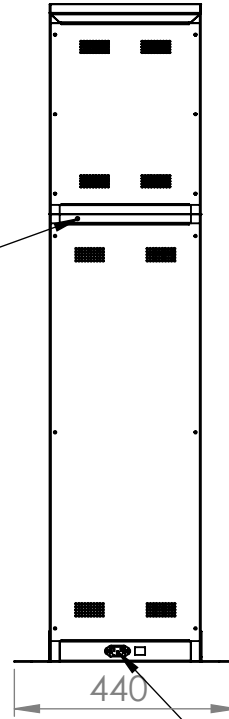

ÖN

YAN

Wifi Anten

ARKA

Power giriş

İZOMETRİK

AKSI BELİRTİLMEDİĞİ SÜRECE:
BOYUTLAR MİLMETREDİR
YÜZEY CİLASI:
TOLERANSLAR:
DOĞRUSAL:
AÇISAL:

BİTİRME:

KESKİN KENARLARI
PAHLAYIN VE
KIRIN

TEKNİK RESMİ ÖLÇEKLENDİRME

REVİZYON

	İSİM	İMZA	TARİH		
ÇİZEN					
DENET.					
ONAY.					
ÜRET.					
KALİTE					
				MALZEME:	
				AĞIRLIK:	

BAŞLIK:

RESİM NO: DK156-K18 teknik resim

ÖLÇEK:1:20

SAYFA 1 / 1