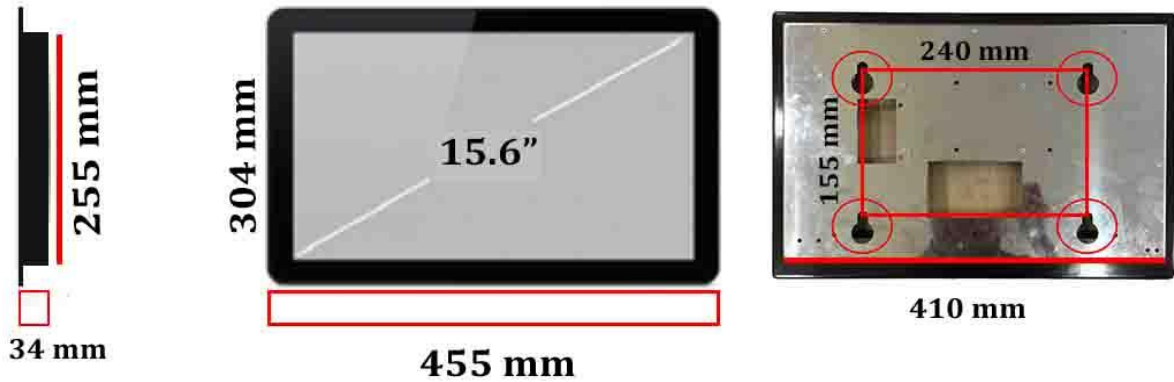

Oynatma Fonksiyonu (Playback Function)	
Fonksiyonlar	Otomatik resim ve video oynatma desteği
	Uzaktan içerik yayınlama ve yönetim
	Tek sayfada video, resim ve kayan yazı oynatma
	Ekranı bölümlere ayırma
Video Formatı	MKV/ MPEG4/ AVI/ FLV ...
Resim formatı	JPEG/ BMP/ PNG ...

Ses Çıkışı (Audio Outputs) Opsiyon	
Mono/Stereo	Stereo
Audio Code	MP3/ APE/ FLAC/ AAC/ OGG
Mikrofon	Dual analog mic amplifiers

Varsayılan Video Formatı (Video Format)	
Çözünürlük	1366*768
Video Code	H.264 High Profile 1080p@30fps or 720p@60fps encoding
	Integrated HDMI 1.4 transmitter with HDCP support
	3840x1080@30fps 3D decoding, BD/SBS/TAB/FP supported

Power	
Power Input	12 volt
Power Output	12v,5v,3.3v
Güç Tüketimi	10W
Güç Kablosu	Priz adaptörü

Genel Özellikler (General Information)	
Anakart	Android A20 Endüstriyel
Ram	1 GB DDR3
Hafıza	1 GB DAHİLİ FLASH
Hafıza2	SD kart ile 64 GB (opt)
Network	10/100 ETHERNET
Wifi	Wifi, kablosuz iletişim
Giriş	2xUSB, 1xHDMI1xSD
Anten	Pano tipi wifi anten
Kasa	Duvara gömme, Ankastr
Standart	EN50155, Titreşim koruma
Koruma Camı	4 mm temperli
Çalışma Sıcaklığı	-5°C ile 45°C
Ağırlık	2,5 kg
Ölçüler	455x304x34 mm
Yazılım (APK)	Cleint APK
Android Versiyon	4.2.2

Kutu (Packing)	
Ürün Kutu Boyutu	520x360x100 mm
Kutu Ağırlığı	3 kg

Aksesuar (Accessories)	
Montaj için	Sabitleme pinleri
Kumanda	Uzaktan kumanda
CD ROM	-
Anten	Var

DİOS TEKNOLOJİ SANAYİ ve TİC. LTD. ŞTİ.
GÜLBAHAR MAH. DÖNMEZ SOK. NO:8/8
MECİDİYEKÖY ŞİŞLİ İSTANBUL
TEL: 0 212 212 19 98 www.dios.com.tr
info@dios.com.tr