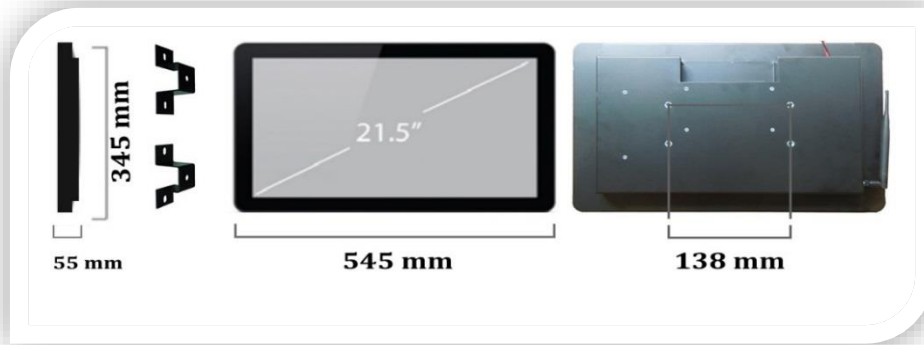

Digital Signage Manager Software

İçeriğinizi tasarlayın

Ekranlara gönderin

Panel Özellikleri (Panel Information)	
Screen size	21.5"
Active Area	476.6 (H) x 268.1 (V) mm
Pixel Pitch	0,248 (H) x 0,248 (V) mm
Max Resolution	1920x1080
Brightness	250 cd/m ²
Contrast Ratio	1.000:1
Viewing Angel (H)	89°
Viewing Angel (V)	85°
Aspect Ratio	16:9

Power	
Power Input	6-36v DC, dahili konvertör
Power Output	12v 5 amper
Güç Tüketimi	40W
Güç Kablosu	20 cm

Genel Özellikler (General Information)	
Anakart	Android A20 dual core
Ram	1 GB DDR3
Hafıza	1 GB Nand Flash
Hafıza2	SD kart ile 32 GB
Network	10/100 Ethernet, Wifi
3G	3G Win Wifi desteği
Giriş/Çıkış	2xUSB, 1xHDMI, 1xVGA
Anten	Pano tipi Wifi Anten
Kasa	Toz boyalı, rodajlı, Siyah
Standart	EN50155, Titreşim koruma
Koruma Camı	4mm Ultra Clear Temperli
Çalışma Sıcaklığı	0°C ile 45°C
Ağırlık	6 kg
Ölçüler	545x345x55mm
Yazılım (APK)	Clock APK, Player APK
Android Versiyon	4.2.2 Google play seçeneği

Kutu (Packing)	
Ürün Kutu Boyutu	686x401x107 mm
Kutu Ağırlığı	8 kg

Aksesuar (Accessories)	
Montaj için	Profil askı aparatı. 2 adet
Kumanda	Uzaktan kumanda
CD ROM	APK ve Kullanım klavuzu
Anten	Wifi Anten