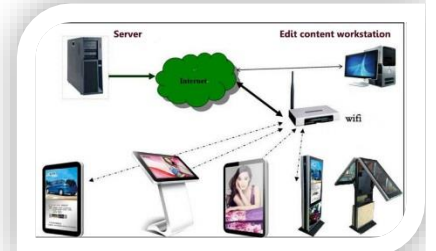

DM215-AND-0T

Spec

Otobüs ve tramvaylar için 21.5" DİJİTAL REKLAM OYNATICI

Dios™ Digital Signage...

Yeni nesil uzaktan içerik oluşturma ve yayınlama sistemi.

Dios Manager yazılımı ile dünyanın neresinde olursanız olun, ekranlarınızı uzaktan izleyebilir, içerik çalışması yapabilir ve bunları ekranlarda yayınlatabilirsiniz. Yazılım istediğiniz bir PC yi server olarak kullanmakta bu sayede web server yada hosting kiralamanıza gerek yoktur. Ekranlarınızı bölümlere ayırabilir, istediğiniz resmi yada videoyu ayrı karelerde oynatabilirsiniz. Ekranların açılış ve kapanış zamanlarını ayarlayabilir, istediğiniz anda anlık mesajlar atabilirsiniz. Yeni nesil Android A20 dual core kart ile Windows gibi ani kapanmalardan etkilenmez, ekranda hata mesajları göstermez.

Digital Signage Manager Software

İçeriğinizi tasarlayın

Ekranlara gönderin

Panel Özellikleri (Panel Information)	
Screen size	21.5"
Active Area	476.6 (H) x 268.1 (V) mm
Pixel Pitch	0,248 (H) x 0,248 (V) mm
Max Resolution	1920x1080
Brightness	250 cd/m ²
Contrast Ratio	1.000:1
Viewing Angel (H)	89°
Viewing Angel (V)	85°
Aspect Ratio	16:9

Oynatma Fonksiyonu (Playback Function)	
Fonksiyonlar	Otomatik resim ve video oynatma desteği
	Uzaktan içerik yönetimi
	Tek sayfada video, resim ve kayan yazı oynatma
	Ekranı bölümlere ayırma
Video Formatı	MKV/ MPEG4/ AVI/ FLV ...
Resim formatı	JPEG/ BMP/ PNG ...