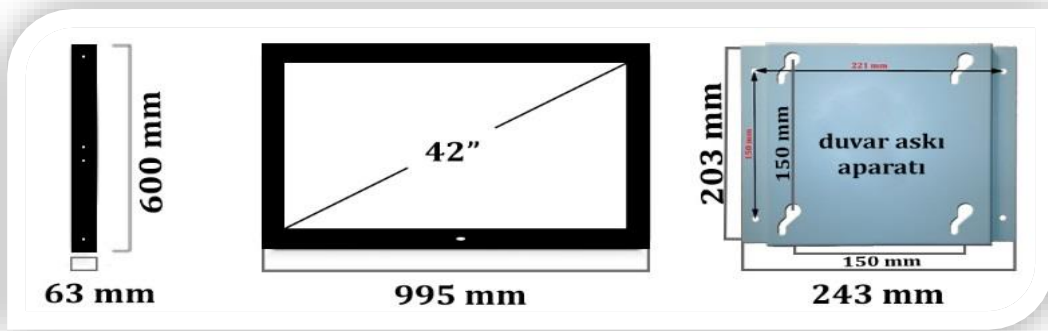

Oynatma Fonksiyonu (Playback Function)	
Fonksiyonlar	Otomatik resim ve video oynatma desteği
	Uzaktan içerik yönetimi
	Tek sayfada video, resim ve kayan yazı oynatma
	Ekranı bölümlere ayırma
Video Formatı	MKV/ MPEG4/ AVI/ FLV ...
Resim formatı	JPEG/ BMP/ PNG ...

Ses Çıkışı (Audio Outputs) Opsiyon	
Mono/Stereo	Stereo
Audio Code	MP3/ APE/ FLAC/ AAC/ OGG
Mikrofon	Dual analog mic amplifiers

Varsayılan Video Formatı (Video Format)	
Çözünürlük	1920x1080
Video Code	H.264 High Profile 1080p@30fps or 720p@60fps encoding
	Integrated HDMI 1.4 transmitter with HDCP support
	3840x1080@30fps 3D decoding, BD/SBS/TAB/FP supported

Power	
Power Input	220v AC, dahili konvertör
Power Outputs	24v, 12v, 5v, 3.3v
Güç Tüketimi	90W
Güç Kablosu	150 cm

Genel Özellikler (General Information)	
Anakart	Android A20 dual core
Ram	1 GB DDR3
Hafıza	1 GB Nand Flash
Hafıza2	8 gb SD
Network	10/100 Ethernet, Wifi
3G	3G Win Wifi desteği
Giriş/Çıkış	2xUSB, 1xHDMI, 1xVGA
Anten	Pano tipi Wifi Anten
Kasa	Toz boyalı, rodajlı, Siyah
Standart	Darbelere dayanıklı
Koruma Camı	4mm Ultra Clear Temperli
Çalışma Sıcaklığı	0°C ile 45°C
Ağırlık	20 kg
Ölçüler	995x600x63mm
Yazılım (APK)	Clock APK, Player APK
Android Versiyon	4.2.2 Google play seçeneği

Kutu (Packing)	
Ürün Kutu Boyutu	1100x700x200 mm
Kutu Ağırlığı	24 kg

Aksesuar (Accessories)	
Montaj için	Duvar askı aparatı.
Kumanda	Uzaktan kumanda
CD ROM	APK ve Kullanım klavuzu
Anten	Wifi Anten

DIOS TEKNOLOJİ SANAYİ VE TİC. LTD. ŞTİ.
GÜLBAHAR MAH. DÖNMEZ SOK. NO:8/8
MECİDİYEKÖY ŞİŞLİ İSTANBUL
TEL: 0 212 212 19 98 www.dios.com.tr
info@dios.com.tr